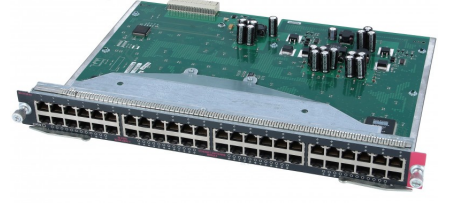

الجدول بيانات Cisco WS-X4148-RJ

Cisco WS-X4148-RJ Catalyst 4500 10/100 48 ، تلقائية وحدة (RJ-45)

WS-X4148-RJ

Cisco WS-X4148-RJ Catalyst 4500 10/100 48 ، تلقائية وحدة (RJ-45)

[شراء على الفور](#)